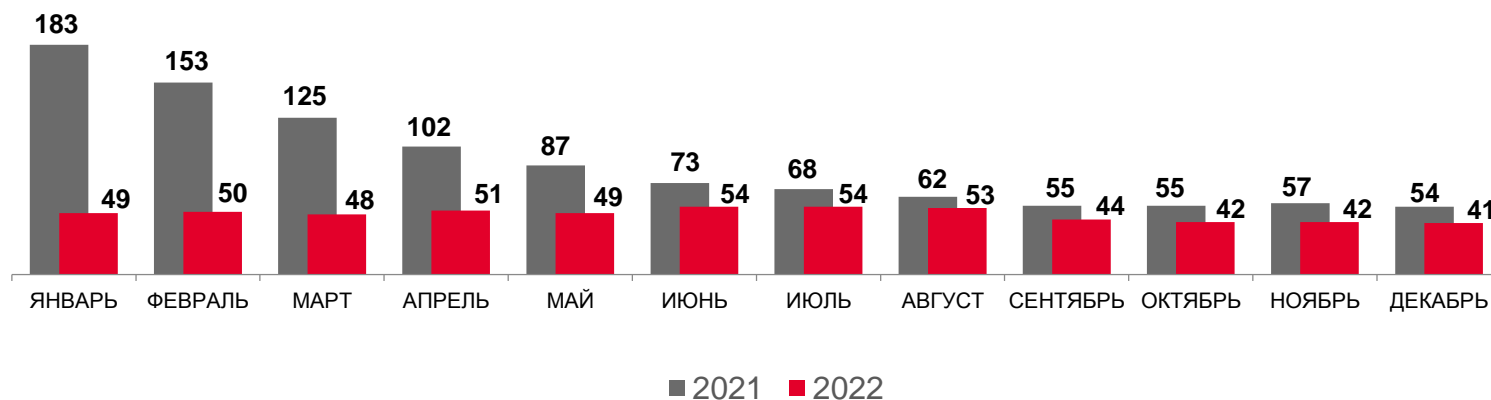

ПРЕДОСТАВЛЕНИЕ ГОСУДАРСТВЕННЫХ УСЛУГ В ОБЛАСТИ СОДЕЙСТВИЯ ЗАНЯТОСТИ ПО НОВОСИБИРСКОЙ ОБЛАСТИ

в декабре 2022 года, на конец периода, человек *

14 368

не занятых трудовой деятельностью граждан состоят на учете в органах службы занятости

ИЗ НИХ:

13 406

признано безработными

11 090

получают пособие по безработице

Уровень зарегистрированной безработицы, %

Нагрузка незанятого населения на 100 заявленных вакансий, человек

* По данным Министерства труда и социального развития Новосибирской области.