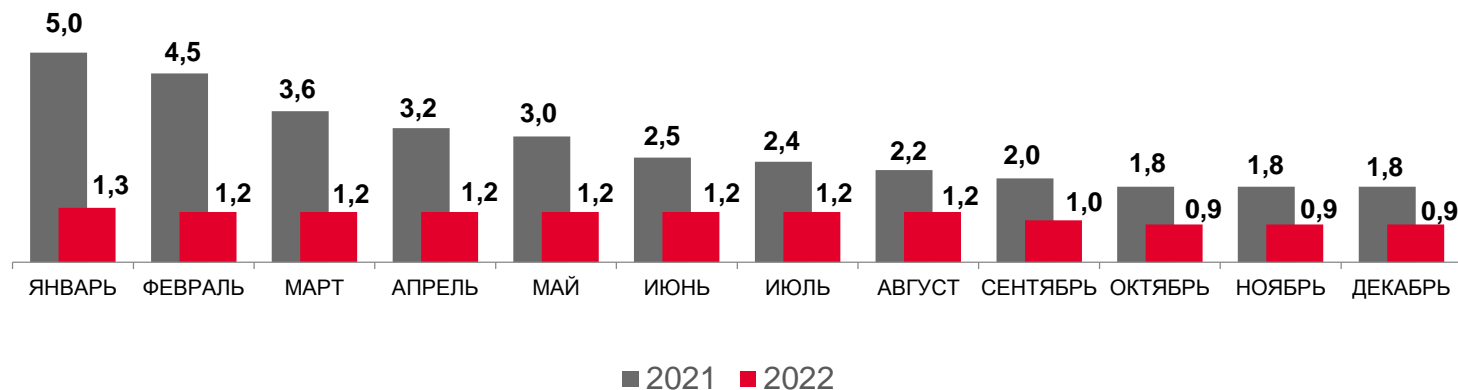

ПРЕДОСТАВЛЕНИЕ ГОСУДАРСТВЕННЫХ УСЛУГ В ОБЛАСТИ СОДЕЙСТВИЯ ЗАНЯТОСТИ ПО НОВОСИБИРСКОЙ ОБЛАСТИ

в декабре 2022 года, на конец периода, человек *

14 368

не занятых трудовой деятельностью граждан состоят на учете в органах службы занятости

ИЗ НИХ:

13 406

признано безработными

11 090

получают пособие по безработице

Уровень зарегистрированной безработицы, %

Нагрузка незанятого населения на 100 заявленных вакансий, человек

* По данным Министерства труда и социального развития Новосибирской области.